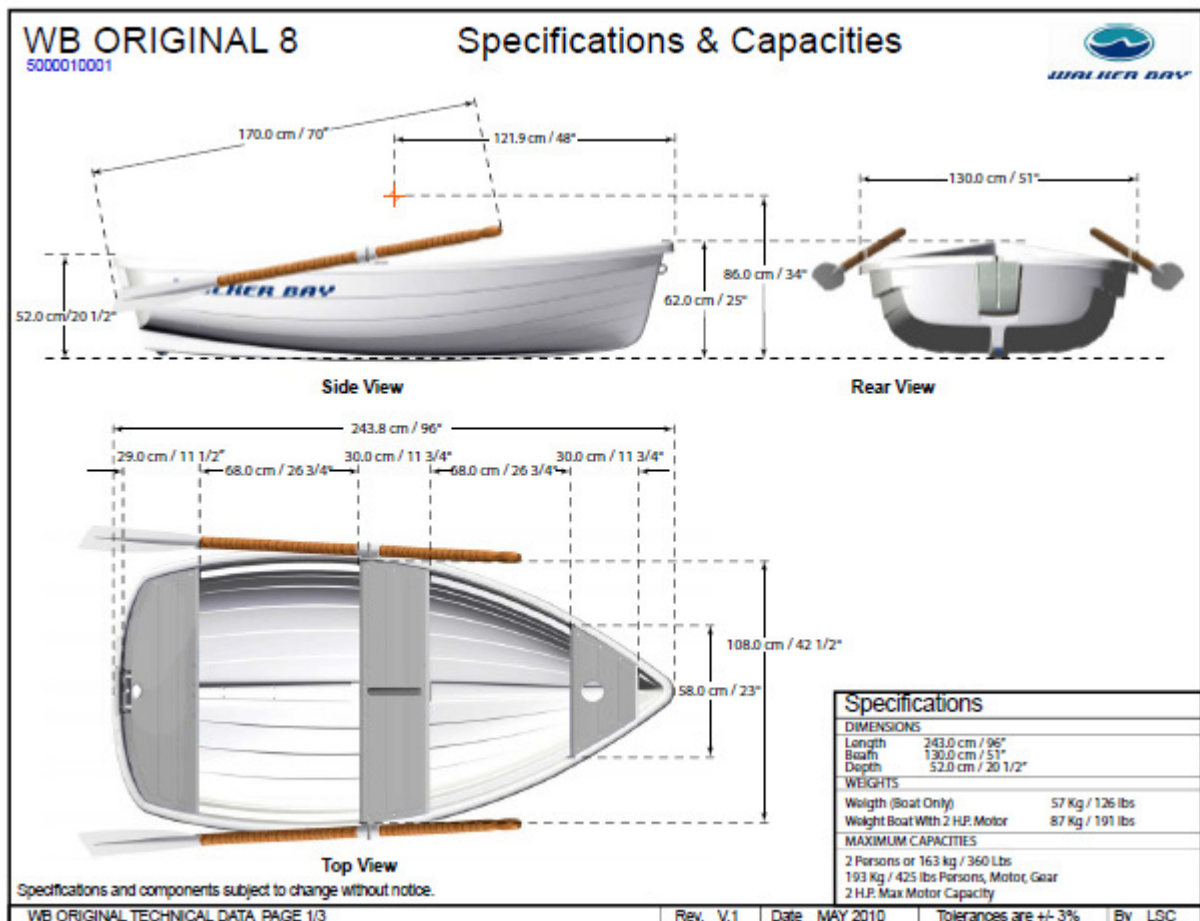

Walker bay dinghy 8

Le walker bay 8 est un annexe de 8 pied en plastic HMC (composites marien haute impact), léger, marin, polyvalent et esthétique. Il peut accueillir des boudins gonflables ce qui lui donne une excellent stabilité. Il est également possible d'installer un gréement le transformant en petit canot a voile très efficace. Différents gréement sont possible, le standard ou le traditionnelle.

WB ORIGINAL 8 WITH PERFORMANCE SAIL KIT

99107

Components & Parts

- (A) Open Keel Cover Plate - 17012
- (B) Mast Support Tube - 17146
- (C) Mast Support Clamp - 23070
- (D) Seat Block Clamp - 26039
- (E) Ratchet Block - 17099
- (F) Lower Mast Half (w. gooseneck ring) - 24020
- (G) Upper Mast Half - 24010
- (H) Performance Sail - 17400
- (I) Boom - 24001
- (J) Line Kit - 23061
 - J1. Mainsheet: 160' (4.07m) green/white
 - J2. Outhaul: 50' (1.27m) yellow/white
 - J3. Clew: 12' (0.3m) yellow/white
 - J4. Cunningham: 32' (0.82m) red/white
 - J5. Vang: 60' (1.53m) blue/white
- (K) Telescoping Tiller - 24032
- (L) Rudder (retractable aluminum blade) - 24046
- (M) Daggerboard 40" (1.0 m), aluminum - 24057

WB ORIGINAL 8 WITH RID TUBE 275

5000010005

Specifications & Capacities

Specifications

DIMENSIONS

Length 275.0 cm / 108 1/4"
Beam 250.0 cm / 98 1/2"
Depth 25.0 cm / 10"

WEIGHTS

Tube Only 6 Kg / 13 lbs

MAXIMUM CAPACITIES

3 Persons Or 225 kg / 495 Lb
278 Kg / 611.6 lb Person, Motor, Gear
4 H.P. Max Motor Capacity

Specifications and components subject to change without notice.

WB RID 275 TUBE TECHNICAL DATA PAGE 1/2