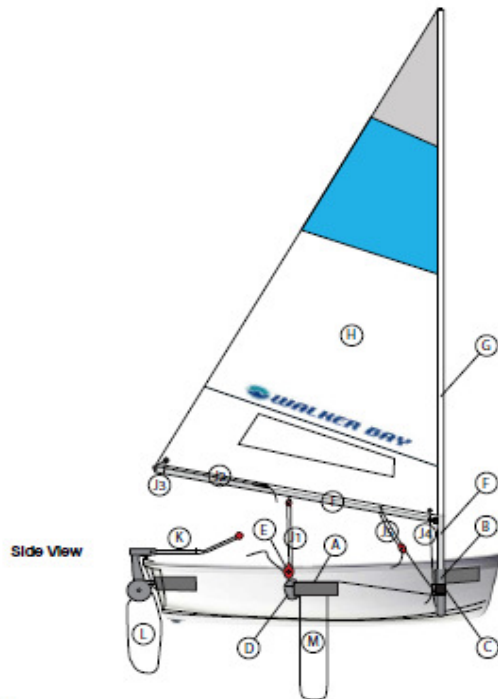

Walker bay dinghy 8

Le walker bay 8 est un annexe de 8 pied en plastic HMC (composites marien haute impact), léger, marin, polyvalent et esthétique. Il peut accueillir des boudins gonflables ce qui lui donne une excellent stabilité. Il est également possible d'installer un gréement le transformant en petit canot a voile très efficace. Différents gréement sont possible, le standard ou le traditionnelle.

WB ORIGINAL 8 WITH PERFORMANCE SAIL KIT

99107

Components & Parts

- (A) Open Keel Cover Plate - 17012
- (B) Mast Support Tube - 17146
- (C) Mast Support Clamp - 23070
- (D) Seat Block Clamp - 26039
- (E) Ratchet Block - 17099
- (F) Lower Mast Half (w. gooseneck ring) - 24020
- (G) Upper Mast Half - 24010
- (H) Performance Sail - 17400
- (I) Boom - 24001
- (J) Line Kit - 23061
 - J1. Mainsheet: 160' (4.07m) green/white
 - J2. Outhaul: 50' (1.27m) yellow/white
 - J3. Clew: 12' (0.3m) yellow/white
 - J4. Cunningham: 32' (0.82m) red/white
 - J5. Vang: 60' (1.53m) blue/white
- (K) Telescoping Tiller - 24032
- (L) Rudder (retractable aluminum blade) - 24046
- (M) Daggerboard 40" (1.0 m), aluminum - 24057

Not shown:
Dowel - 24065
Seat Plug - 24060

Specifications and components subject to change without notice.

PERFORMANCE 8 SAIL KIT TECHNICAL DATA PAGE 2/2

Rev. V.1

Date MAY 2010

Tolerances are +/- 3%

By LSC

Kit voile, version traditionnel également disponible.

WB ORIGINAL 8 WITH RID TUBE 275

5000010005

Specifications & Capacities

Specifications

DIMENSIONS

Length 275.0 cm / 108 1/4"
Beam 250.0 cm / 98 1/2"
Depth 25.0 cm / 10"

WEIGHTS

Tube Only 6 Kg / 13 lbs